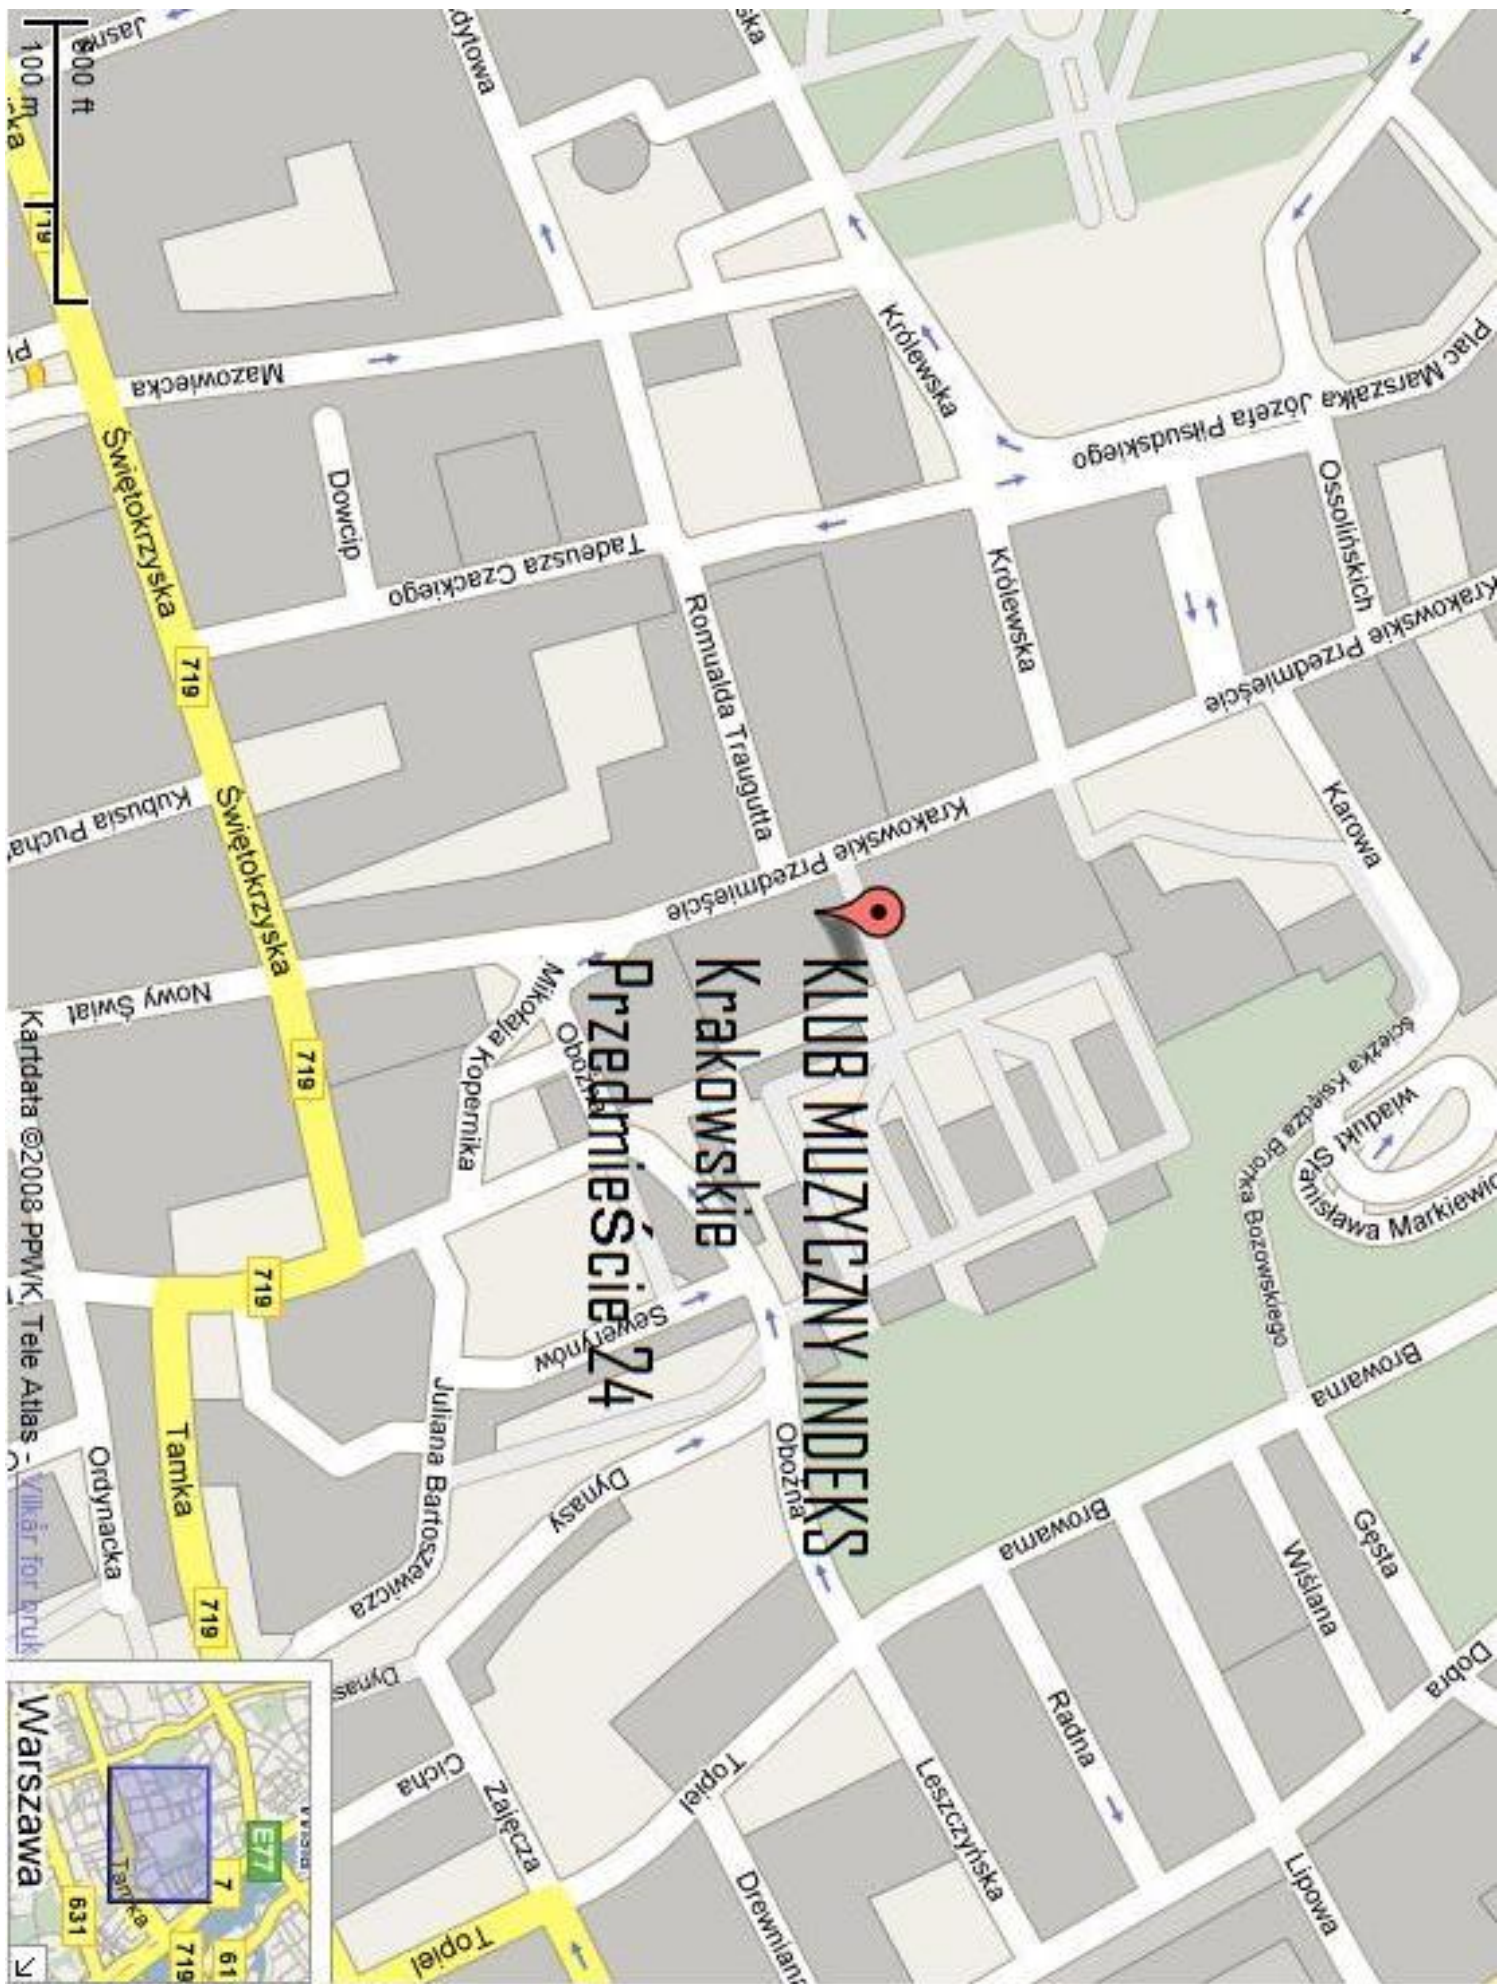

Sentralstasjonen

Akademia Medyczna, Zwirki i Wigury 61

Labsektor Paintball,
Ordona, 2a

Sentralstasjonen

KLUB MUZYCZNY INDEKS

Krakowskie

Przedmieście 24

100 m
800 ft

Kartdata ©2008 PPWK, Tele Atlas - Vilkar for bruk