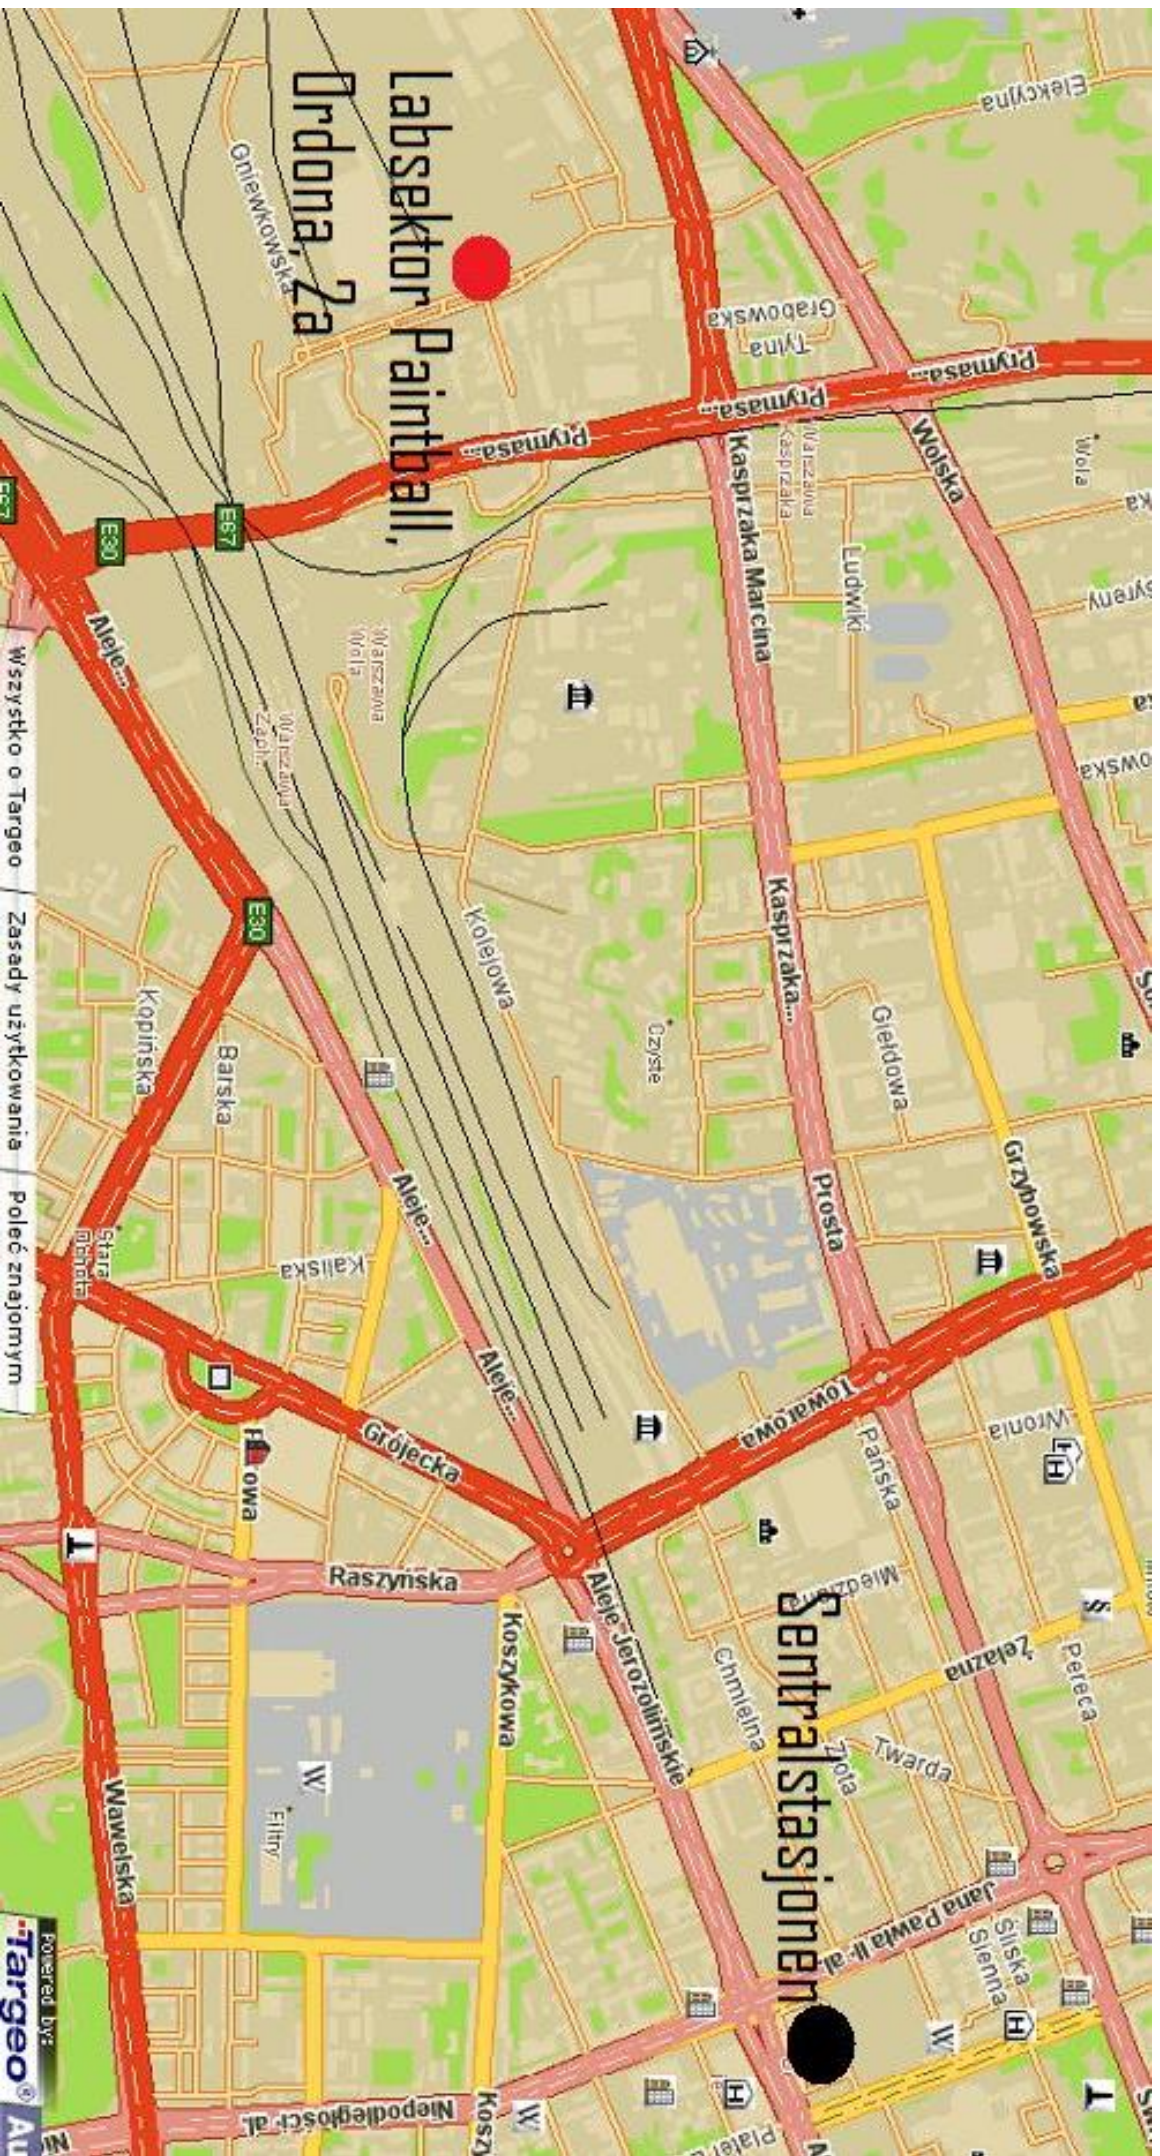

Sentralstasjonen

Akademia Medyczna, Zwirki i Wigury 61

Labsektor Paintball,
Ordona, 2a

Sentralstasjonen

KLUB MUZYCZNY INDEKS

Krakowskie

Przedmieście 24

100 m
800 ft

Kartdata ©2008 PPWK, Tele Atlas - Vilkar for bruk